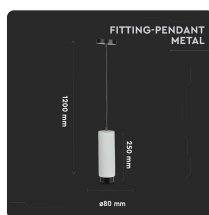

SKU 3134 VT-864-GBC

Portafaretto LED a Sospensione GU10 Corpo in Gesso Grigio Base Metallica Nera

Forma
Rotonda

Specifiche tecniche

Forma	Rotonda	Grado di Protezione	IP20
Materiale	Gesso	Attacco	GU10
Carico Massimo	35W	Colore	Grigio+Nero
Dimensione	Ø250x80mm	Installazione	Sospensione
Sensore	Compatibile	Temperatura d'Esercizio	-20°C a +45°C
Tensione d'Alimentazione	AC:220-240V, 50/60Hz		